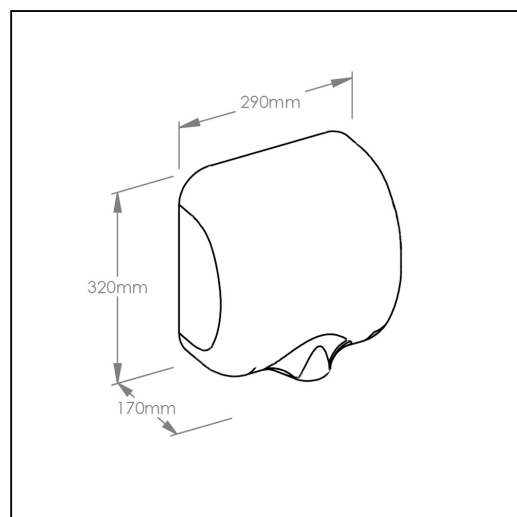

Suszarka do ręk MERIDA TURBO JET, stal matowa

symbol: EIM102

- moc znamionowa 550 - 1800 W
- uruchamiana automatycznie czujnikiem zbliżeniowym
- możliwość wyłączenia grzałki - oszczędność energii, pobór mocy spada do 550 W, suszarka suszy wtedy nieogrzanym powietrzem
- suszenie silnym strumieniem powietrza
- bardzo krótki czas suszenia
- włączona podczas suszenia pokazuje niebieskie światło LED
- suszarka może na wyposażeniu posiadać filtr HEPA oczyszczający powietrze pobierane z otoczenia
- filtr kupuje się osobno - jest dostępny w ofercie pod symbolem EAA102
- wymagany wcześniej montaż w suszarce adaptera filtra HEPA - symbol EAA050
- filtr HEPA podlega okresowej wymianie
- obudowa ze stali nierdzewnej matowej
- wyposażona w przewód zasilający z wtyczką

Materiały eksploatacyjne

EAA102

Parametry

materiał	stal matowa
wysoko	32 cm
szeroko	29 cm
głęboko	17 cm
moc znamionowa	1800 W
moc silnika	550 W
moc grzałki	1250 W
zasilanie	220V-240V / 50Hz-60Hz
prędkość obrotowa silnika	22000 obr/min
pobór prądu	7,2 A
temperatura powietrza	40 °C
klasa ochrony p. por.	klasa I
czas suszenia	8 - 10 s
natężenie dźwięku	70 dB
prędkość powietrza	360 km/h
bryzgoszczelność	IP23
wydajność	3,33 m ³ /min
waga	4,6 kg