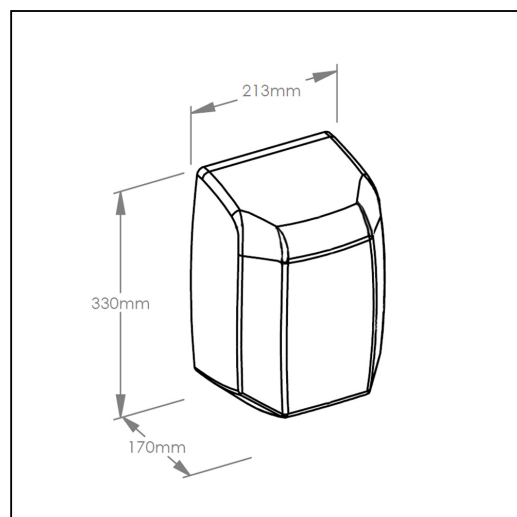

Suszarka do ręk MERIDA MACHFLOW NUDE SILK GREY LINE, jasnoszara

symbol: EIE130

- moc znamionowa 420 W - 1500 W
- uruchamiana automatycznie czujnikiem zbliżeniowym
- możliwość wstępnego ustawienia mocy silnika i grzałki
- ustawienie minimalnych parametrów pracy silnika i grzałki obniża moc do 530 W, a natężenie dźwięku do 68 dB
- możliwość wyłączenia grzałki - oszczędność energii, w zależności od ustawienia parametrów, pobór mocy spada do 420 - 1100 W, suszarka suszy wtedy nieogrzany powietrzem
- suszenie silnym strumieniem powietrza
- bardzo krótki czas suszenia
- suszarka może na wyposażeniu posiadać filtr HEPA oczyszczający powietrze pobierane z otoczenia
- filtr kupuje się osobno - jest dostępny w ofercie pod symbolem EAA130
- filtr HEPA podlega okresowej wymianie
- obudowa ze stali nierdzewnej malowanej na jasnoszaro
- w obudowie zamontowany otwór do ewentualnego podłączenia przewodu zasilającego z wtyczką

Parametry

materiał	stal malowana na jasnoszaro
wysoko	33 cm
szeroko	21,3 cm
głęboko	17 cm
moc znamionowa	420 - 1500 W
moc silnika	420 - 1100 W
moc grzałki	110 - 400 W
zasilanie	220V-230V / 50Hz-60Hz
prędkość obrotowa silnika	19000 - 30000 obr/min
pobór prądu	3,2 - 6,5 A
temperatura powietrza	35 - 45 °C
klasa ochrony p. por.	klasa I
czas suszenia	8 - 10 s
natężenie dźwięku	68 - 75 dB
prędkość powietrza	190 - 480 km/h
bryzgoszczelność	IP23
wydajność	2,93 - 3,16 m³/min
waga	5,1 kg