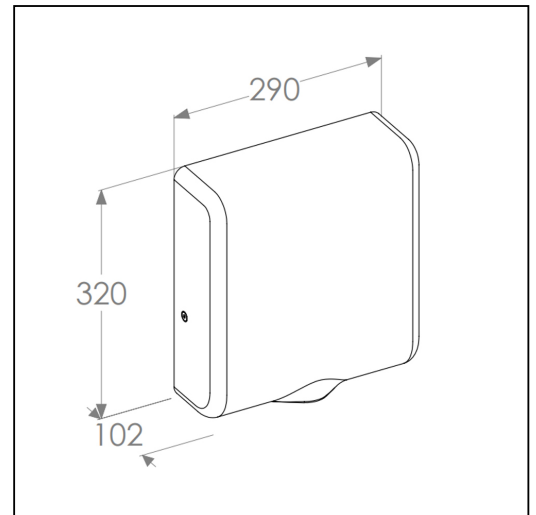

Suszarka do ręk MERIDA TURBO JET SLIM BLACK LINE, czarna

symbol: EIC109

- moc znamionowa 280 - 1000 W
- uruchamiana automatycznie czujnikiem zbliżeniowym
- możliwość wstępnego ustawienia mocy silnika i grzałki
- ustawienie minimalnych parametrów pracy silnika i grzałki obniża moc do 435 W, a natężenie dźwięku do 60 dB
- możliwość wyłączenia grzałki - oszczędność energii, w zależności od ustawienia parametrów, pobór mocy spada do 280 - 600 W, suszarka suszy wtedy nieogrzany powietrzem
- suszenie silnym strumieniem powietrza
- bardzo krótki czas suszenia
- włącznik w postaci przycisku podczas suszenia pokazuje niebieskie światło LED
- suszarka wyposażona jest w filtr HEPA oczyszczający powietrze pobierane z otoczenia
- filtr HEPA podlega okresowej wymianie – dostępny jest w ofercie pod symbolem EAA109
- obudowa ze stali nierdzewnej malowanej na czarno
- wyposażona w przewód zasilający z wtyczką

Materiały eksploatacyjne

EAA109

Parametry

materiał	stal malowana proszkowo, czarna
wysoko	32 cm
szeroko	29 cm
głęboko	10,2 cm
moc znamionowa	435 - 1000 W
moc silnika	280 - 600 W
moc grzałki	155 - 400 W
zasilanie	220V-230V / 50Hz-60Hz
prędkość obrotowa silnika	26000 - 32000 obr/min
temperatura powietrza	30 - 40 °C
pobór prądu	4 A
klasa ochrony p. por.	klasa I
czas suszenia	10 - 12 s
natężenie dźwięku	60 - 74 dB
prędkość powietrza	216 - 360 km/h
bryzgoszczelno	IP23
wydajno	2,16 m ³ /min
waga	3,5 kg