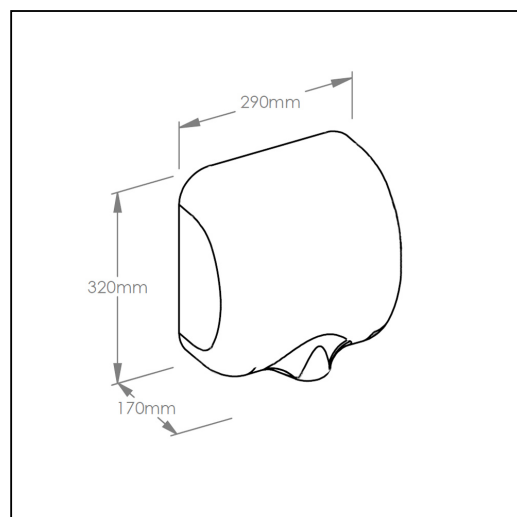

Suszarka do ręk MERIDA TURBO JET BLACK LINE, czarna

symbol: EIC102

- moc znamionowa 550 - 1800 W
- uruchamiana automatycznie czujnikiem zbliżeniowym
- możliwość wyłączenia grzałki - oszczędność energii, pobór mocy spada do 550 W, suszarka suszy wtedy nieogrzany powietrzem
- suszenie silnym strumieniem powietrza
- bardzo krótki czas suszenia
- włącznik cyfrowy wyświetla podczas suszenia pokazuje niebieskie światło LED
- suszarka posiada w filtr HEPA oczyszczający powietrze pobierane z otoczenia
- filtr kupuje się osobno - jest dostępny w ofercie pod symbolem EAA102
- wymagany wcześniejszy montaż w suszarce adaptera filtra HEPA - symbol EAA050
- filtr HEPA podlega okresowej wymianie
- obudowa ze stali nierdzewnej malowana proszkowo na czarno
- wyposażona w przewód zasilający z wtyczką

Materiały eksploatacyjne

EAA102

Parametry

materiał	stal malowana proszkowo, czarna
wysokość	32 cm
szerokość	29 cm
głębokość	17 cm
moc znamionowa	1800 W
moc silnika	550 W
moc grzałki	1250 W
zasilanie	220V-240V / 50Hz-60Hz
prędkość obrotowa silnika	22000 obr/min
pobór prądu	7,2 A
temperatura powietrza	40 °C
klasa ochrony przeciwprądowej	klasa I
czas suszenia	8-10 s
natężenie dźwięku	70 dB
prędkość powietrza	360 km/h
bryzgoszczelność	IP23
wydajność	3,33 m ³ /min
waga	4,6 kg