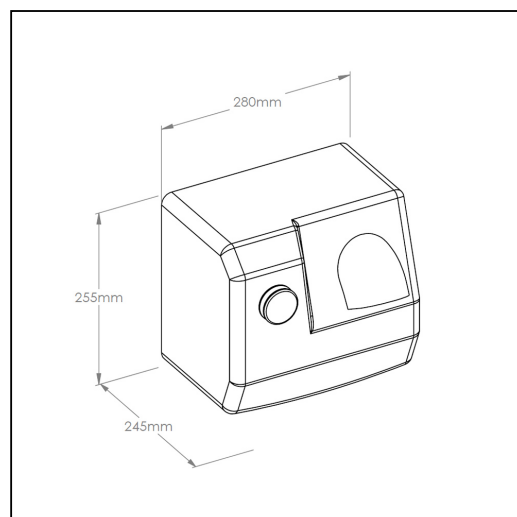

## Suszarka do włosów MERIDA BASENOWA, obudowa eliwna, emaliowana, biała

symbol: EIB585

- czas jednego cyklu pracy: 60 s
- obudowa wykonana z eliwa emaliowanego na biało
- moc wyj ciowa: 2250 W
- grubo podstawy aluminiowej – 3mm
- uruchamiana przyciskiem (sterownik czasowy elektryczno-mechaniczny)
- maksymalna moc i odporno na akty wandalizmu
- przeznaczona do pomieszcze o wysokim nat eniu ruchu
- obudowa przymocowana do tylnej cianki przy pomocy 2 odpornych na akty wandalizmu rub
- zamykana specjalnym kluczem nasadowym
- wentylator ognioodporny wykonany z plastiku UL94-VO
- uniwersalny silnik klasy F zawieraj cy bezpiecznik termiczny
- aluminiowa odrodkowa turbina z podwójnym asymetrycznym wlotem
- element grzewczy zabezpieczony wł cznikiem chroni cym suszark przed przegrzaniem
- ogranicznik temperatury
- chromowany wylot wykonany z zamaku (cynkowy odlew ci nieniowy)
- przycisk wykonany z zamaku

### Parametry

materiał	eliwo emaliowane
wysoko	25,5 cm
szeroko	28 cm
gł boko	24,5 cm
moc znamionowa	2250 W
moc silnika	250 W
moc grzałki	2000 W
zasilanie	220V-230V / 50Hz-60Hz
pr dko obrotowa silnika	5500 obr/min
pobór pr du	11 A
temperatura powietrza	53 °C
klasa ochrony p. po .	klasa I
cykl suszenia	60 s
nat enie d wi ku	70 dB
pr dko powietrza	96 km/h
bryzgoszczelno	IP23
wydajno	5,5 m <sup>3</sup> /min
waga	11,5 kg