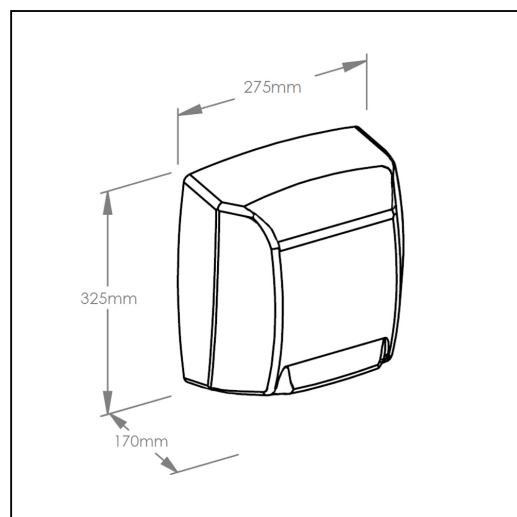

**Suszarka do ręk MERIDA MEDIFLOW, stalowa, biała**

symbol: EIB120

- włączana automatycznie
- obudowa ze stali lakierowanej na biało o grubości 2 mm
- ze względu na dużą wydajność zalecana w toaletach o dużym natężeniu ruchu

**Parametry**

materiał	metalowa, malowana na biało
wysoko	32,5 cm
szeroko	27,5 cm
gł boko	16,5 cm
moc znamionowa	2750 W
moc silnika	250 W
moc grzałki	2500 W
zasilanie	220V-240C / 50Hz-60Hz
pr dko obrotowa silnika	4500 obr/min
pobór prądu	12 A
temperatura powietrza	49 °C
klasa ochrony p. po .	klasa II
czas suszenia	29 s
natężenie dźwięku	65 dB
pr dko powietrza	95 km/h
bryzgoszczelno	IP23
wydajno	7,5 m <sup>3</sup> /min
waga	4,85 kg