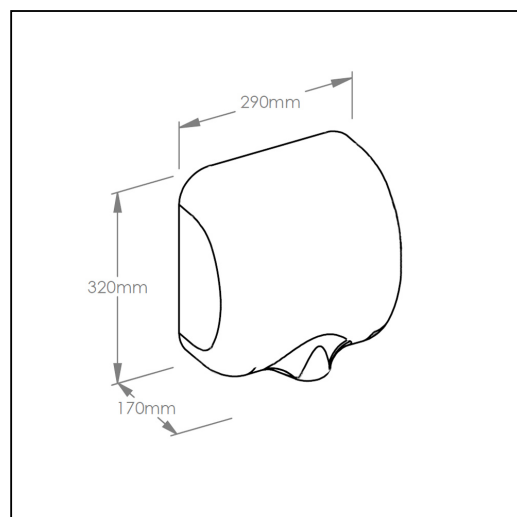

Suszarka do ręk MERIDA TURBO JET, biała

symbol: EIB102

- moc znamionowa 550 - 1800 W
- uruchamiana automatycznie czujnikiem zbliżeniowym
- możliwość wyłączenia grzałki - oszczędność energii, pobór mocy spada do 550 W, suszarka suszy wtedy nieogrzany powietrzem
- suszenie silnym strumieniem powietrza
- bardzo krótki czas suszenia
- włączona podczas suszenia pokazuje niebieskie światło LED
- suszarka może na wyposażeniu posiadać filtr HEPA oczyszczający powietrze pobierane z otoczenia
- filtr kupuje się osobno - jest dostępny w ofercie pod symbolem EAA102
- wymagany wcześniej montaż w suszarce adaptora filtra HEPA - symbol EAA050
- filtr HEPA podlega okresowej wymianie
- obudowa ze stali nierdzewnej malowana na biało
- wyposażona w przewód zasilający z wtyczką

Materiały eksploatacyjne

EAA102

Parametry

materiał	stal malowana proszkowo, biała
wysoko	32 cm
szeroko	29 cm
głęboko	17 cm
moc znamionowa	1800 W
moc silnika	550 W
moc grzałki	1250 W
zasilanie	220V-240V / 50Hz-60Hz
prędkość obrotowa silnika	22000 obr/min
pobór prądu	7,2 A
temperatura powietrza	40 °C
klasa ochrony p. por.	klasa I
czas suszenia	8 - 10 s
natężenie dźwięku	70 dB
prędkość powietrza	360 km/h
bryzgoszczelność	IP23
wydajność	3,33 m ³ /min
waga	4,6 kg