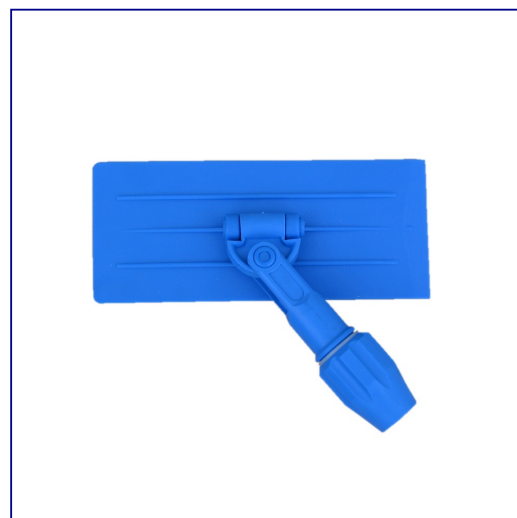

## Uchwyt do padu rącznego na kij

symbol: DX132

Uchwyt przeznaczony do padów rącznych o wymiarach 25 x 11,5 cm. Mocowany do aluminiowego trzonka (symbol SK005).  
Wymiary: 23,5cm x 10cm

Parametry