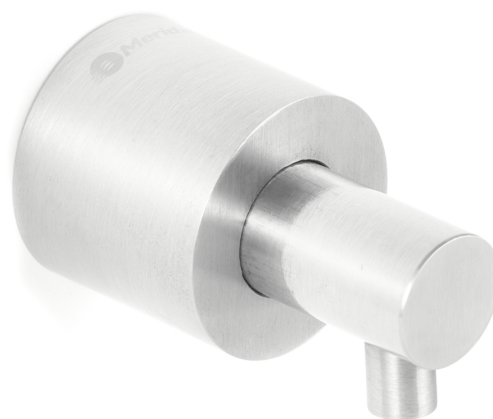

Dozownik mydła w płynie ścienny WALEC, wersja matowa

DWM104

- pojemność zbiornika na mydło 1l; istnieje możliwość zastosowania zbiornika o dowolnej pojemności
- zbiornik z mydłem umieszcza się w dowolnym miejscu - długość wężyka zasilającego max 190 cm
- montaż dozownika od frontu lub od tyłu ściany
- do prawidłowego montażu dozownika konieczne jest zachowanie "pustej przestrzeni" za ścianką
- wymagany otwór w ścianie 26-27mm
- wersja błyszcząca (w DWP) / wersja matowa (w DWM)
- wymagany dostęp serwisowy w ścianie
- sugerowany montaż: jako dozownik w systemie centralnego dozowania

PARAMETRY TECHNICZNE

średnica	4 cm
głębokość	6,8 cm

PASUJĄCE MYDŁA

M2B	M2C
M2N	M2R
M3T	M3ZA
M3Z	M3X
M4A	M4
M8A	M8
M5	M6A
M6	M7L
M7S	M7B