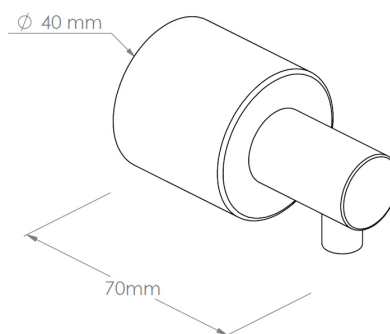

Dozownik mydła w płynie ścienny WALEC, czarny

DWC104

- pojemność zbiornika na mydło 1l; istnieje możliwość zastosowania zbiornika o dowolnej pojemności
- zbiornik z mydłem umieszcza się w dowolnym miejscu - długość wężyka zasilającego max 190 cm
- montaż dozownika od frontu lub od tyłu ściany
- do prawidłowego montażu dozownika konieczne jest zachowanie "pustej przestrzeni" za ścianką
- wymagany otwór w ścianie 26-27mm
- wersja kolorystyczna - czarny
- wymagany dostęp serwisowy w ścianie
- sugerowany montaż: jako dozownik w systemie centralnego dozowania

PARAMETRY TECHNICZNE

średnica	4 cm
głębokość	6,8 cm

PASUJĄCE MYDŁA

M2B	M2C
M2N	M2R
M3T	M3ZA
M3Z	M3X
M4A	M4
M8A	M8
M5	M6A
M6	M7L
M7S	M7B