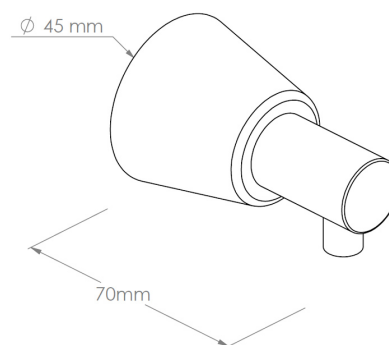

Dozownik mydła w płynie ścienny, STOŻEK, czarny

DWC102

- pojemność zbiornika na mydło 1l istnieje możliwość zastosowania zbiornika o dowolnej pojemności
- zbiornik z mydłem umieszcza się w dowolnym miejscu - długość wężyka zasilającego max 190 cm
- montaż dozownika od frontu lub od tyłu ściany
- do prawidłowego montażu dozownika konieczne jest zachowanie "pustej przestrzeni" za ścianką
- wymagany otwór w ścianie 26-27mm
- wersja kolorystyczna - czarny
- wymagany dostęp serwisowy w ścianie
- sugerowany montaż: jako dozownik w systemie centralnego dozowania

PARAMETRY TECHNICZNE

średnica	4,5 cm
głębokość	6,8 cm

PASUJ CE MYDŁA

M2B	M2C
M2N	M2R
M3T	M3ZA
M3Z	M3X
M4A	M4
M8A	M8
M5	M6A
M6	M7L
M7S	M7B