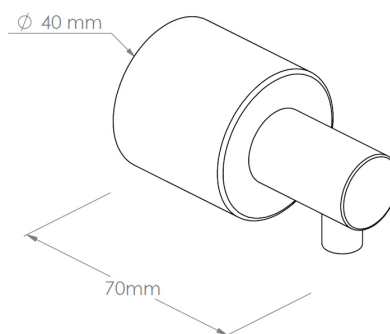

Dozownik mydła w płynie ścienny WALEC, biały

DWB104

- pojemność zbiornika na mydło 1l; istnieje możliwość zastosowania zbiornika o dowolnej pojemności
- zbiornik z mydłem umieszcza się w dowolnym miejscu - długość wężyka zasilającego max 190 cm
- montaż dozownika od frontu lub od tyłu ściany
- do prawidłowego montażu dozownika konieczne jest zachowanie "pustej przestrzeni" za ścianką
- wymagany otwór w ścianie 26-27mm
- wersja kolorystyczna - biały
- wymagany dostęp serwisowy w ścianie
- sugerowany montaż: jako dozownik w systemie centralnego dozowania

PARAMETRY TECHNICZNE

średnica	4 cm
głębokość	6,8 cm

PASUJĄCE MYDŁA

M2B	M2C
M2N	M2R
M3T	M3ZA
M3Z	M3X
M4A	M4
M8A	M8
M5	M6A
M6	M7L
M7S	M7B