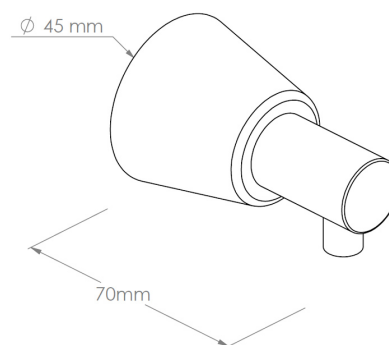

Dozownik mydła w płynie ścienny, STOŻEK, biały

DWB102

- pojemność zbiornika na mydło 1l istnieje możliwość zastosowania zbiornika o dowolnej pojemności
- zbiornik z mydłem umieszcza się w dowolnym miejscu - długość wężyka zasilającego max 190 cm
- montaż dozownika od frontu lub od tyłu ściany
- do prawidłowego montażu dozownika konieczne jest zachowanie "pustej przestrzeni" za ścianką
- wymagany otwór w ścianie 26-27mm
- wersja kolorystyczna - biały
- wymagany dostęp serwisowy w ścianie
- sugerowany montaż: jako dozownik w systemie centralnego dozowania

PARAMETRY TECHNICZNE

średnica	4,5 cm
głębokość	6,8 cm

PASUJ CE MYDŁA

M2B	M2C
M2N	M2R
M3T	M3ZA
M3Z	M3X
M4A	M4
M8A	M8
M5	M6A
M6	M7L
M7S	M7B