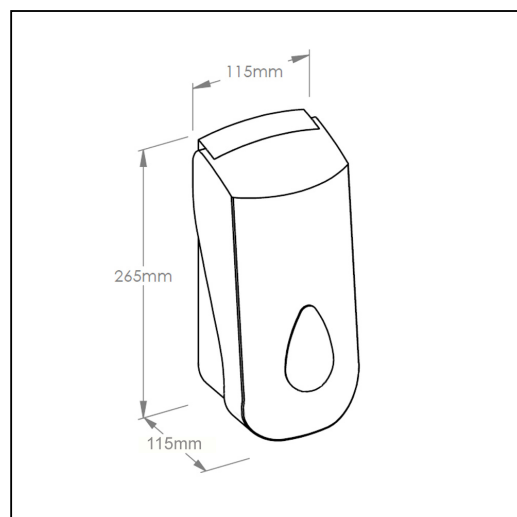

Dozownik mydła w pianie UNIQUE RED SPARK

symbol: DUR251

Dozownik oferuje ci najnowsze rozwiązanie, mydło dozowane jest w postaci niebywale delikatnej piany. Całkowita szczelność wkładu zabezpiecza przed skażeniem zawartości. Zastosowany system dozowania piany jest niezwykle wydajny, z jednego opakowania wkładu uzyskujemy ponad 2000 porcji piany. Dozownik wykonany z wysokiej jakości, bardzo wytrzymałego tworzywa ABS. Odporny na działanie UV. Zamykany na kluczyk.

Urządzenie dostępne jest w dwóch wersjach:

MERIDA UNIQUE mat - symbol DUR201

MERIDA UNIQUE SPARK wysoki połyski - symbol DUR251

Parametry

wysoko	25 cm
szeroko	11,5 cm
gł boko	11,5 cm