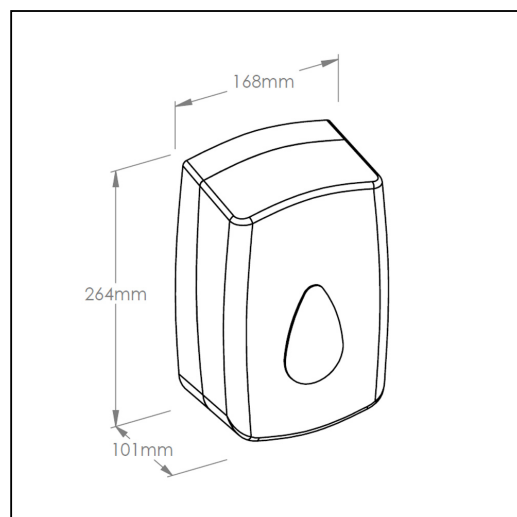

## Automatyczny bezdotykowy dozownik mydła w pianie MERIDA UNIQUE AUTOMATIC ORANGE SPARK LINE

symbol: DUO551

Mydło dozowane automatycznie w postaci niebywale delikatnej piany. Pojemno wymiennych wkładów 700 g – ponad 2000 porcji piany. Dozownik uruchamiany automatycznie czujnikiem zbliżeniowym, zasilany 4 bateriami R14 (opakowanie nie zawiera baterii). Diodowy wskaźnik stanu dozownika (zielony-gotowo do pracy, pomarańczowy-niedomknięta pokrywa, czerwony-wymieni baterii). Dozownik należy zamontować w odległości / na wysokości min. 250 mm od powierzchni blatu/umywalki. Dostosowany do użytkowania z mydłami w pianie. Dozownik wykonany z wysokiej jakości, bardzo wytrzymałego tworzywa ABS. Odporny na działanie UV. Zamykany na kluczyk.

### Parametry

wysoko	26,4 cm
szeroko	16,8 cm
gł boko	10,1 cm