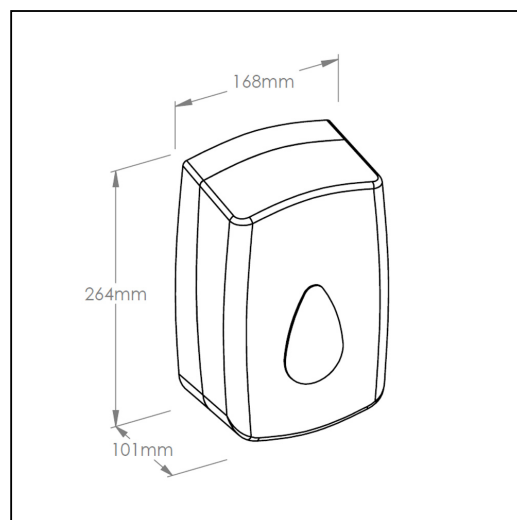

Automatyczny bezdotykowy dozownik mydła w pianie MERIDA UNIQUE AUTOMATIC ORANGE LINE

symbol: DUO501

Mydło dozowane automatycznie w postaci niebywale delikatnej piany. Pojemno wymiennych wkładów 700 g – ponad 2000 porcji piany. Dozownik uruchamiany automatycznie czujnikiem zbliżeniowym, zasilany 4 bateriami R14 (opakowanie nie zawiera baterii). Diodowy wskaźnik stanu dozownika (zielony-gotowo do pracy, pomarańczowy-czujnik niedomknięcia pokrywy, czerwony-wymieni baterii). Dozownik należy zamontować w odległości / na wysokości min. 250 mm od powierzchni blatu/umywalki. Dostosowany do użytkowania z mydłami w pianie. Dozownik wykonany z wysokiej jakości, bardzo wytrzymałego tworzywa ABS. Odporny na działanie UV. Zamykany na kluczyk.

Urządzenie dostępne jest w dwóch wersjach:

MERIDA UNIQUE mat - symbol DUO501

MERIDA UNIQUE SPARK wysoki połyski - symbol DUO551

Parametry

wysoko	26,4 cm
szeroko	16,8 cm
gł boko	10,1 cm