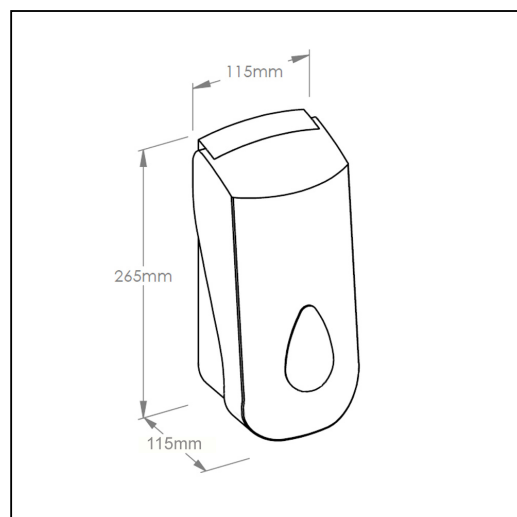

Dozownik mydła w pianie MERIDA UNIQUE ORANGE LINE

symbol: DUO201

Dozownik oferuje ci najnowsze rozwiązanie, mydło dozowane jest w postaci niezwykle delikatnej piany. Całkowita szczelność wkładu zabezpiecza przed skażeniem zawartości. Zastosowany system dozowania piany jest niezwykle wydajny, z jednego opakowania wkładu uzyskujemy ponad 2000 porcji piany. Dozownik wykonany z wysokiej jakości, bardzo wytrzymałego tworzywa ABS. Odporny na działanie UV. Zamykany na kluczyk.

Urządzenie dostępne jest w dwóch wersjach:

MERIDA UNIQUE mat - symbol DUO201

MERIDA UNIQUE SPARK wysoki połyski - symbol DUO251

Parametry

wysoko	25 cm
szeroko	11,5 cm
gł boko	11,5 cm