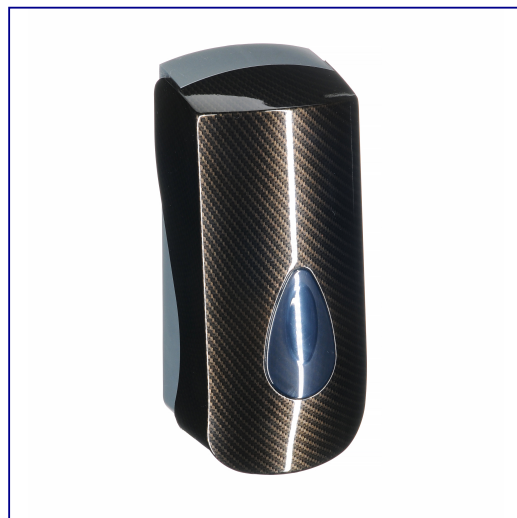

## Dozownik mydła w pianie UNIQUE EXCLUSIVE CARBON SPARK

symbol: DUH271

Dozownik oferuje ci najnowsze rozwiązanie, mydło dozowane jest w postaci niebywale delikatnej piany. Całkowita szczelność wkładu zabezpiecza przed skażeniem zawartości. Zastosowany system dozowania piany jest niezwykle wydajny, z jednego opakowania wkładu uzyskujemy ponad 2000 porcji piany. Dozownik wykonany z wysokiej jakości, bardzo wytrzymałego tworzywa ABS. Odporny na działanie UV. Zamykany na kluczyk.

Urządzenie dostępne jest w dwóch wersjach:

MERIDA UNIQUE SPARK wysoki połyski - symbol DUH271

MERIDA UNIQUE mat - symbol DUH221

### Parametry

wysoko	25 cm
szeroko	11,5 cm
gł boko	11,5 cm