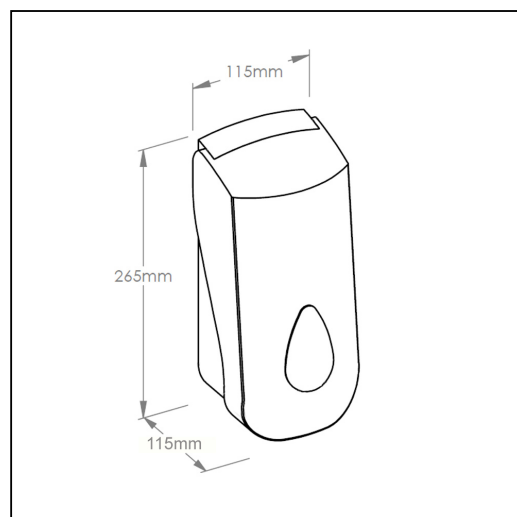

Dozownik mydła w pianie UNIQUE GLAMOUR BLACK SPARK

symbol: DUH269

Dozownik oferuje ci najnowsze rozwiązanie, mydło dozowane jest w postaci niebywale delikatnej piany. Całkowita szczelność wkładu zabezpiecza przed skażeniem zawartości. Zastosowany system dozowania piany jest niezwykle wydajny, z jednego opakowania wkładu uzyskujemy ponad 2000 porcji piany. Dozownik wykonany z wysokiej jakości, bardzo wytrzymałego tworzywa ABS. Odporny na działanie UV. Zamykany na kluczyk.

Parametry

wysoko	26,5 cm
szeroko	11,5 cm
gł boko	11,5 cm