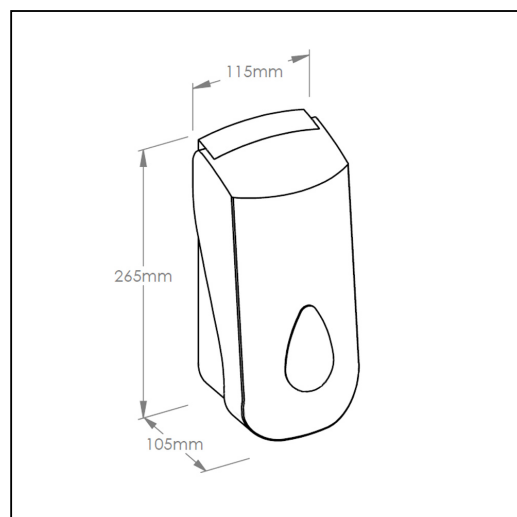

Dozownik mydła w pianie MERIDA TOP MAXI na wkłady 700 g, tworzywo ABS, biały, okienko szare

symbol: DTS201

- dozownik na jednorazowe, wymienne wkłady o masie 700 g (ok. 2000 porcji mydła w pianie)
- mydło dozowane w postaci niebywale delikatnej piany
- pokrywa przednia jest przyciskiem, co umożliwia dozowanie łokciem, bez użycia dłoni
- do stosowania z jednorazowymi wkładami z mydłem w pianie MERIDA BALI
- całkowita szczelność wkładu zabezpiecza przed skażeniem zawartości
- wykonany z tworzywa ABS
- dostępny w kolorze białym z szarym okienkiem
- zamykany na kluczyk

Mydła w pianie

M12P, MTP203, M13P, MTP201, MTP202, M13XP, M14P

Parametry

wysoko	25 cm
szeroko	11,5 cm
głęboko	11,5 cm