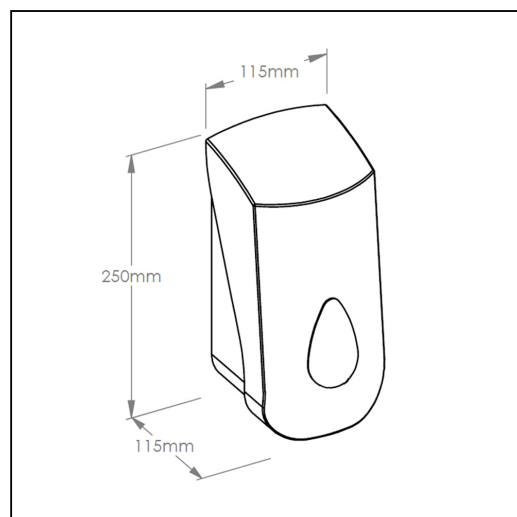

**Dozownik mydła w płynie MERIDA TOP MAXI,  
pojemno zbiornika 800 ml, tworzywo ABS, biały,  
okienko szare**

**symbol: DTS101**

- pojemno zbiornika 800 ml
- mydło uzupełniane z kanistra
- pokrywa przednia jest przyciskiem, co umożliwia dozowanie łokciem, bez uycia dłoni
- wykonany z wysokiej jakości tworzywa ABS
- dostępny w kolorze białym
- kolor okienka do kontroli poziomu mydła: szary
- zamykany na kluczyk

**Pasuj ce mydła**

**M2B, M2C, M2N, M2R, M3T, M3ZA, M3Z, M3X, M4A, M4, M8A, M8, M5, M6A, M6, M7L, M7S, M7B**

**Parametry**

wysoko	25 cm
szeroko	11,5 cm
gł boko	11,5 cm
pojemno zbiornika	800 ml