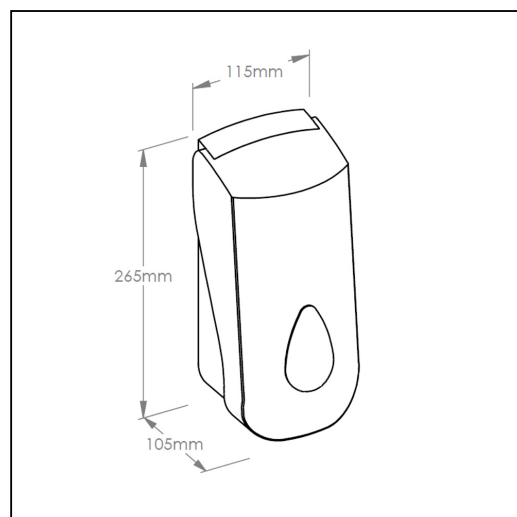

Dozownik mydła w pianie MERIDA TOP MAXI na jednorazowe wkłady 700 g, tworzywo ABS, biały, okienko niebieskie

symbol: DTN201

- dozownik na jednorazowe, wymienne wkłady o masie 700 g (ok. 2000 porcji mydła w pianie)
- mydło dozowane w postaci niebywale delikatnej piany
- pokrywa przednia jest przyciskiem, co umożliwia dozowanie łokciem, bez użycia dłoni
- do stosowania z jednorazowymi wkładami z mydłem w pianie MERIDA BALI
- całkowita szczelność wkładu zabezpiecza przed skażeniem zawartości
- wykonany z tworzywa ABS
- dostępny w kolorze białym z niebieskim okienkiem
- zamykany na kluczyk

Pasujce mydła

M12P, MTP203, M13P, MTP201, MTP202, M13XP, M14P

Parametry

wysoko	26,5 cm
szeroko	11,5 cm
głęboko	10,5 cm