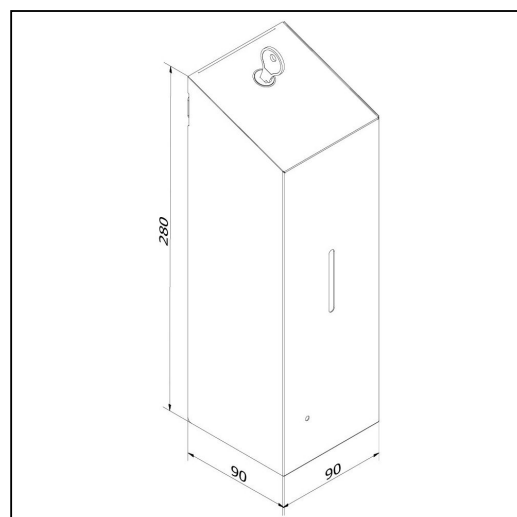

Bezdotykowy automatyczny dozownik mydła w pianie MERIDA STELLA AUTOMATIC SLIM COLOURED FAMILY - GREEN LINE

symbol: DSZ220

10 lat gwarancji!

- dozownik na jednorazowe, wymienne wkłady o pojemności 800 ml (ok. 2000 porcji mydła w pianie)
- mydło dozowane automatycznie w postaci niezwykle delikatnej piany
- możliwość ustawienia pojedynczej - 0,4 ml, podwójnej - 2 x 0,4 ml lub potrójnej 3 x 0,4 ml porcji mydła przez jedno, dwa lub trzy naciśnięcia przycisku wybrania dozy
- uruchamiany bezdotykowo czujnikiem zbliżeniowym
- czujnik zbliżeniowy dostosowuje czułość do wysokości montażu nad umywalką lub blatem (dozownik należy zamontować w odległości min. 200 mm od powierzchni blatu lub umywalki)
- dioda migająca na zielono informuje o gotowości urządzenia do pracy
- dioda migająca na czerwono informuje o potrzebie wymiany baterii
- jednorazowy wkład z mydłem w pianie nakładany na wyjmowany pompk
- całkowita szczelność wkładu zabezpiecza przed skażeniem zawartości
- zasilany 4 bateriami AA, baterie doładowane
- wykonany ze stali nierdzewnej malowanej na zielono
- łączenia boków spawane i szlifowane
- niewidoczne zawiasy
- zabezpieczony trwałym stalowym zamkiem bankowym
- zamek zlicowany z powierzchni urządzenia
- zamykany na kluczyk

Zachowanie gwarancji wymaga stosowania zasad czyszczenia opisanych w warunkach gwarancji (do pobrania) oraz stosowania mydeł MERIDA HARMONY.

Mydła MERIDA HARMONY
MTP212, MTP215, MTP218

Parametry

wysoko	28 cm
szeroko	9 cm
głęboko	9 cm