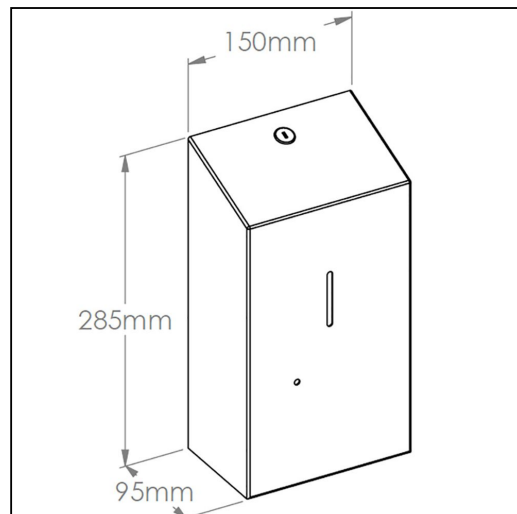

## Bezdotykowy automatyczny dozownik mydła w pianie MERIDA STELLA AUTOMATIC GREEN LINE na jednorazowe wkłady 1000 g, zielony

symbol: DSZ209

10 lat gwarancji!

- dozownik na jednorazowe, wymienne wkłady o masie 1000 g (ok. 3300 porcji mydła w pianie)
- mydło dozowane automatycznie w postaci delikatnej piany
- uruchamiany bezdotykowo czujnikiem zbliżeniowym
- dozownik wyposażony jest w unikalny system programowania wielkości dozy podawanego mydła
- możliwość zaprogramowania następujących wielkości dozy: 0,3 ml, 0,7 ml lub 1 ml
- z jednego wkładu, w zależności od indywidualnego zaprogramowania dozownika, można uzyskać ponad 3300, 1400 lub 1000 porcji mydła w pianie!
- całkowita szczelność wkładu zabezpiecza przed skażeniem zawartości
- dozownik należy zamontować w odległości min. 130 mm od powierzchni blatu lub umywalki
- diodowy wskaźnik: zielony - gotowość do pracy, czerwony - wymień baterie
- zasilany 4 bateriami R14, baterie doładowane
- wykonany ze stali nierdzewnej malowanej na zielono
- łączenia boków spawane i szlifowane
- niewidoczne zawiasy
- zabezpieczony trwałym stalowym zamkiem bankowym
- zamek zlicowany z powierzchnią urządzenia
- zamykany na kluczyk

Zachowanie gwarancji wymaga stosowania zasad czyszczenia opisanych w warunkach gwarancji (do pobrania) oraz stosowania mydeł MERIDA ONE.

Mydła MERIDA ONE

MTP204, MTP214, MTP217

Parametry

wysoko	28,5 cm
szeroko	15 cm
gł boko	9,5 cm