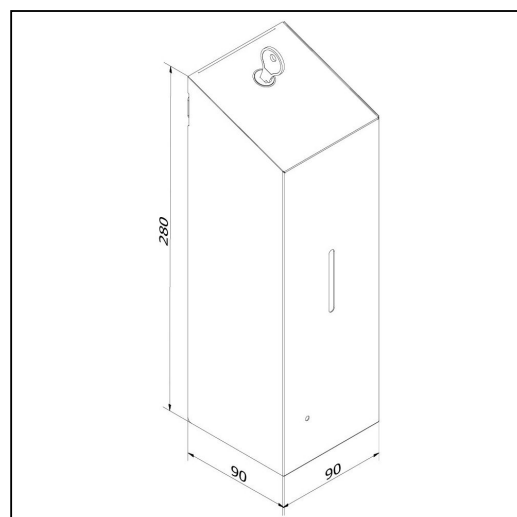

## Bezdotykowy automatyczny dozownik mydła w pianie MERIDA STELLA AUTOMATIC SLIM COLOURED FAMILY - VIOLET LINE

symbol: DSV220

10 lat gwarancji!

- dozownik na jednorazowe, wymienne wkłady o pojemności 800 ml (ok. 2000 porcji mydła w pianie)
- mydło dozowane automatycznie w postaci niezwykle delikatnej piany
- możliwość ustawienia pojedynczej - 0,4 ml, podwójnej - 2 x 0,4 ml lub potrójnej 3 x 0,4 ml porcji mydła przez jedno, dwa lub trzy naciśnięcia przycisku wybrania dozy
- uruchamiany bezdotykowo czujnikiem zbliżeniowym
- czujnik zbliżeniowy dostosowuje czułość do wysokości montażu nad umywalką lub blatem (dozownik należy zamontować w odległości min. 200 mm od powierzchni blatu lub umywalki)
- dioda migająca na zielono informuje o gotowości urządzenia do pracy
- dioda migająca na czerwono informuje o potrzebie wymiany baterii
- jednorazowy wkład z mydłem w pianie nakładany na wyjmowany pompk
- całkowita szczelność wkładu zabezpiecza przed skażeniem zawartości
- zasilany 4 bateriami AA, baterie doładowane
- wykonany ze stali nierdzewnej malowanej na fioletowo
- łączenia boków spawane i szlifowane
- niewidoczne zawiasy
- zabezpieczony trwałym stalowym zamkiem bankowym
- zamek zlicowany z powierzchni urządzenia
- zamykany na kluczyk

Zachowanie gwarancji wymaga stosowania zasad czyszczenia opisanych w warunkach gwarancji (do pobrania) oraz stosowania mydeł MERIDA HARMONY.

Mydła MERIDA HARMONY  
MTP212, MTP215, MTP218

Parametry

wysoko	28 cm
szeroko	9 cm
gł boko	9 cm