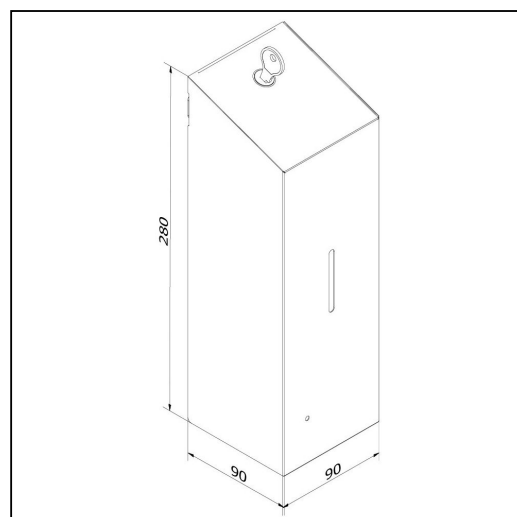

Bezdotykowy automatyczny dozownik mydła w pianie MERIDA STELLA AUTOMATIC SLIM COLOURED FAMILY - RED LINE

symbol: DSR220

10 lat gwarancji!

- dozownik na jednorazowe, wymienne wkłady o pojemności 800 ml (ok. 2000 porcji mydła w pianie)
- mydło dozowane automatycznie w postaci niezwykle delikatnej piany
- możliwość ustawienia pojedynczej - 0,4 ml, podwójnej - 2 x 0,4 ml lub potrójnej 3 x 0,4 ml porcji mydła przez jedno, dwa lub trzy naciśnięcia przycisku wybrania dozy
- uruchamiany bezdotykowo czujnikiem zbliżeniowym
- czujnik zbliżeniowy dostosowuje czułość do wysokości montażu nad umywalką lub blatem (dozownik należy zamontować w odległości min. 200 mm od powierzchni blatu lub umywalki)
- dioda migająca na zielono informuje o gotowości urządzenia do pracy
- dioda migająca na czerwono informuje o potrzebie wymiany baterii
- jednorazowy wkład z mydłem w pianie nakładany na wyjmowany pompk
- całkowita szczelność wkładu zabezpiecza przed skażeniem zawartości
- zasilany 4 bateriami AA, baterie doładowane
- wykonany ze stali nierdzewnej malowanej na czerwono
- łączenia boków spawane i szlifowane
- niewidoczne zawiasy
- zabezpieczony trwałym stalowym zamkiem bankowym
- zamek zlicowany z powierzchni urządzenia
- zamykany na kluczyk

Zachowanie gwarancji wymaga stosowania zasad czyszczenia opisanych w warunkach gwarancji (do pobrania) oraz stosowania mydeł MERIDA HARMONY.

Mydła MERIDA HARMONY
MTP212, MTP215, MTP218

Parametry

wysoko	28 cm
szeroko	9 cm
głęboko	9 cm