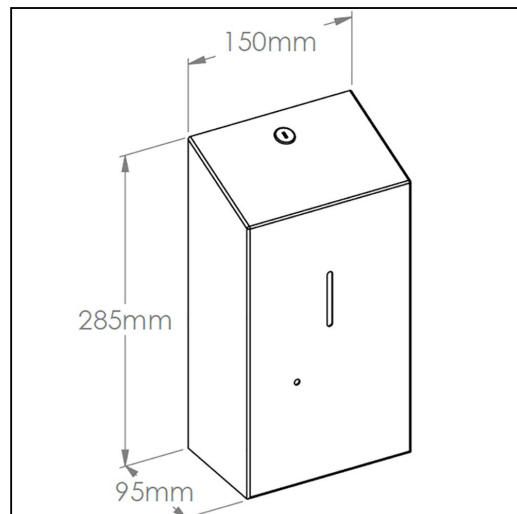

## Bezdotykowy automatyczny dozownik mydła w pianie MERIDA STELLA AUTOMATIC RED LINE na jednorazowe wkłady 1000 g, czerwony

symbol: DSR209

10 lat gwarancji!

- dozownik na jednorazowe, wymienne wkłady o masie 1000 g (ok. 3300 porcji mydła w pianie)
- mydło dozowane automatycznie w postaci delikatnej piany
- uruchamiany bezdotykowo czujnikiem zbliżeniowym
- dozownik wyposażony jest w unikalny system programowania wielkości dozy podawanego mydła
- możliwość zaprogramowania następujących wielkości dozy: 0,3 ml, 0,7 ml lub 1 ml
- z jednego wkładu, w zależności od indywidualnego zaprogramowania dozownika, można uzyskać ponad 3300, 1400 lub 1000 porcji mydła w pianie!
- całkowita szczelność wkładu zabezpiecza przed skażeniem zawartości
- dozownik należy zamontować w odległości min. 130 mm od powierzchni blatu lub umywalki
- diodowy wskaźnik: zielony - gotowy do pracy, czerwony - wymień baterie
- zasilany 4 bateriami R14, baterie doładowane
- wykonany ze stali nierdzewnej malowanej na czerwono
- łączenia boków spawane i szlifowane
- niewidoczne zawiasy
- zabezpieczony trwałym stalowym zamkiem bankowym
- zamek zlicowany z powierzchnią urządzenia
- zamykany na kluczyk

Zachowanie gwarancji wymaga stosowania zasad czyszczenia opisanych w warunkach gwarancji (do pobrania) oraz stosowania mydeł MERIDA ONE.

Mydła MERIDA ONE

MTP204, MTP214, MTP217

Parametry

wysoko	28,5 cm
szeroko	15 cm
gł boko	9,5 cm