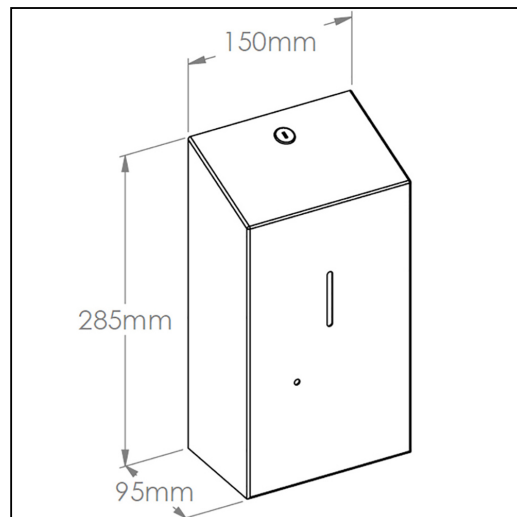

Bezdotykowy automatyczny dozownik mydła w pianie MERIDA STELLA AUTOMATIC na jednorazowe wkłady 1000 g, stal polerowana

symbol: DSP209

10 lat gwarancji!

- dozownik na jednorazowe, wymienne wkłady o masie 1000 g (ok. 3300 porcji mydła w pianie)
 - mydło dozowane automatycznie w postaci delikatnej piany
 - uruchamiany bezdotykowo czujnikiem zbliżeniowym
 - dozownik wyposażony jest w unikalny system programowania wielkości dozy podawanego mydła
 - możliwość zaprogramowania następujących wielkości dozy: 0,3 ml, 0,7 ml lub 1 ml
 - z jednego wkładu, w zależności od indywidualnego zaprogramowania dozownika, można uzyskać ponad 3300, 1400 lub 1000 porcji mydła w pianie!
 - całkowita szczelność wkładu zabezpiecza przed skażeniem zawartości
 - dozownik należy zamontować w odległości min. 130 mm od powierzchni blatu lub umywalki
 - diodowy wskaźnik: zielony - gotowy do pracy, czerwony - wymień baterie
 - zasilany 4 bateriami R14, baterie doładowane
 - wykonany ze stali nierdzewnej polerowanej
 - łączenia boków spawane i szlifowane
 - niewidoczne zawiasy
 - zabezpieczony trwałym stalowym zamkiem bankowym
 - zamek zlicowany z powierzchni urządzenia
 - zamykany na kluczyk
- Zachowanie gwarancji wymaga stosowania zasad czyszczenia i konserwacji opisanych w warunkach gwarancji (do pobrania) oraz stosowania mydeł MERIDA ONE.

Mydła MERIDA ONE

MTP204, MTP214, MTP217

Parametry

wysoko	28,5 cm
szeroko	15 cm
gł boko	9,5 cm