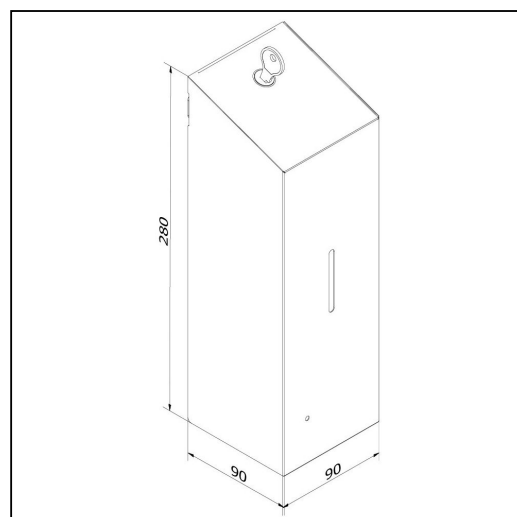

## Bezdotykowy automatyczny dozownik mydła w pianie MERIDA STELLA AUTOMATIC SLIM COLOURED FAMILY - BLUE LINE

symbol: DSN220

10 lat gwarancji!

- dozownik na jednorazowe, wymienne wkłady o pojemności 800 ml (ok. 2000 porcji mydła w pianie)
- mydło dozowane automatycznie w postaci niezwykle delikatnej piany
- możliwość ustawienia pojedynczej - 0,4 ml, podwójnej - 2 x 0,4 ml lub potrójnej 3 x 0,4 ml porcji mydła przez jedno, dwa lub trzy naciśnięcia przycisku wybrania dozy
- uruchamiany bezdotykowo czujnikiem zbliżeniowym
- czujnik zbliżeniowy dostosowuje czułość do wysokości montażu nad umywalką lub blatem (dozownik należy zamontować w odległości min. 200 mm od powierzchni blatu lub umywalki)
- dioda migająca na zielono informuje o gotowości urządzenia do pracy
- dioda migająca na czerwono informuje o potrzebie wymiany baterii
- jednorazowy wkład z mydłem w pianie nakładany na wyjmowany pompk
- całkowita szczelność wkładu zabezpiecza przed skażeniem zawartości
- zasilany 4 bateriami AA, baterie doładowane
- wykonany ze stali nierdzewnej malowanej na niebiesko
- łączenia boków spawane i szlifowane
- niewidoczne zawiasy
- zabezpieczony trwałym stalowym zamkiem bankowym
- zamek zlicowany z powierzchni urządzenia
- zamykany na kluczyk

Zachowanie gwarancji wymaga stosowania zasad czyszczenia opisanych w warunkach gwarancji (do pobrania) oraz stosowania mydeł MERIDA HARMONY.

Mydła MERIDA HARMONY  
MTP212, MTP215, MTP218

Parametry

wysoko	28 cm
szeroko	9 cm
głęboko	9 cm