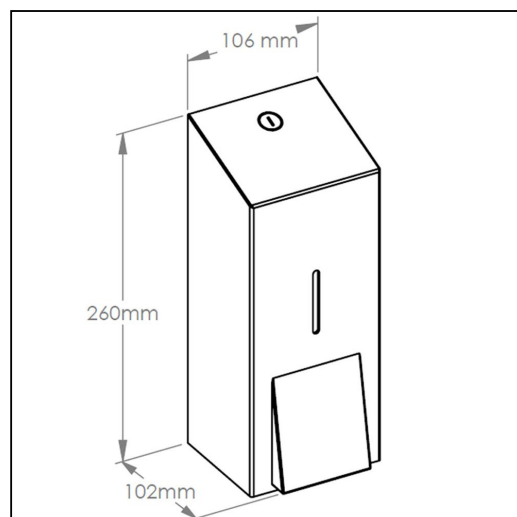

## Dozownik mydła w płynie MERIDA STELLA BLUE LINE MAXI, pojemno zbiornika 800 ml, niebieski

symbol: DSN106

10 lat gwarancji!

- mydło uzupełniane z kanistra
- pojemno zbiornika 800 ml
- łatwo wyjmowana pompka i zbiornik na mydło w celu umycia
- wykonany ze stali nierdzewnej malowanej na niebiesko
- tack "niekapk" kupuje si osobno - jest dost pna w ofercie pod symbolem GEA529
- zabezpieczony trwałym, stalowym zamkiem b benkowym
- zamek zlicowany z powierzchni urz dzenia
- ł czenia boków spawane i szlifowane
- niewidoczne zawiasy

### Parametry

wysoko	26 cm
szeroko	10,6 cm
gł boko	10,2 cm