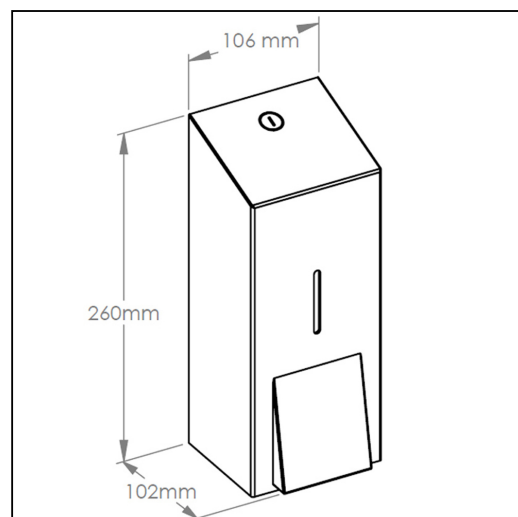

## Dozownik mydła w płynie lub kremu do rąk MERIDA STELLA na jednorazowe wkłady 880 ml, stal matowa

symbol: DSM306

10 lat gwarancji!

- pojemność jednorazowych wkładów 880 ml lub 1000 ml
- wykonany ze stali nierdzewnej, szczotkowanej (matowej)
- zabezpieczony trwałym stalowym zamkiem bankowym
- zamek zlicowany z powierzchni urządzenia
- łączenia boków spawane i szlifowane
- niewidoczne zawiasy

### Parametry

wysoko	26 cm
szeroko	10,6 cm
gł boko	10,2 cm