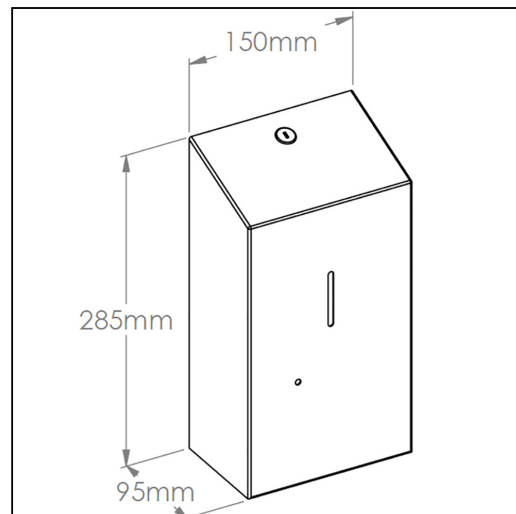

Bezdotykowy automatyczny dozownik mydła w pianie MERIDA STELLA Anti-FingerPrint na jednorazowe wkłady 1000 g, stal matowa z powłok AFP

symbol: DSM279

10 lat gwarancji!

Bezdotykowy automatyczny dozownik mydła w pianie wykonany ze stali nierdzewnej, szczotkowanej (matowej) z jednego wkładu, w zale no ci od indywidualnego zaprogramowania dozownika, mo na uzyska ponad 3300, 1400 lub 1000 porcji mydła w pianie! Zabezpieczony trwałym stalowym zamkiem b benkowym. Zamek zlicowany z powierzchni urz dzenia. Ł czenia boków spawane i szlifowane. Urz dzenie posiada niewidoczne zawiasy. Pojemno jednorazowego wkładu z mydłem 1000 g. Mydło dozowane automatycznie w postaci delikatnej piany. Dozownik uruchamiany bezdotykowo czujnikiem zbli eniowym, zasilany 4 bateriami R14 , baterie doł czone. Dozownik posiada diodowy wska niki: zielony - gotowo do pracy, czerwony - wymieni baterie. Urz dzenie nale y zamontowa w odległo ci min. 130 mm od powierzchni blatu lub umywalki. Dozownik wyposa ony jest w unikalny system programowania wielko ci dozy podawanego mydła, u ytkownik ma mo liwo zaprogramowania nast puj cych wielko ci dozy: 0,3 ml, 0,7 ml lub 1 ml. Całkowita szczelno wkładu zabezpiecza przed ska eniem zawarto ci. Zamykany na kluczyk.

Parametry

wysoko	28,5 cm
szeroko	15 cm
gł boko	9,5 cm