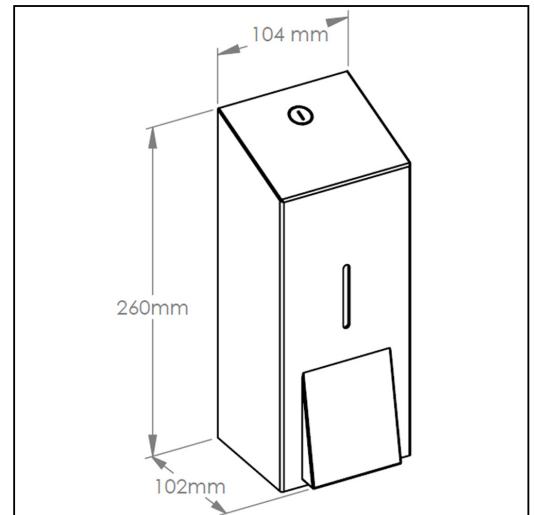

Mydła MERIDA BALI

M12P, MTP203, M13P, MTP201, MTP202, M13XP, M14P

Parametry

wysoko	26 cm
szeroko	10,4 cm
głęboko	10,2 cm