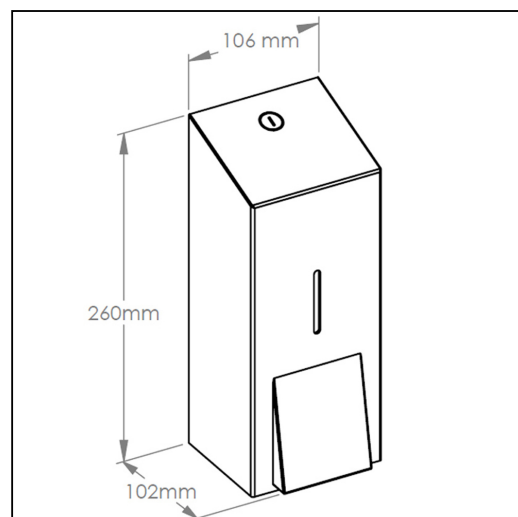

Dozownik mydła w pianie MERIDA STELLA MAXI, na jednorazowe wkłady 700 g z pompką spieniającą, stal matowa

symbol: DSM206

10 lat gwarancji!

- dozownik na jednorazowe, wymienne wkłady o masie 700 g (ok. 2000 porcji mydła w pianie)
- mydło dozowane w postaci niezwykle delikatnej piany
- do stosowania z jednorazowymi wkładami z mydłem w pianie MERIDA BALI
- całkowita szczelność wkładu zabezpiecza przed skażeniem zawartości
- wykonany ze stali nierdzewnej szczotkowanej (matowej)
- łączenia boków spawane i szlifowane
- niewidoczne zawiasy
- zabezpieczony trwałym stalowym zamkiem bankowym
- zamek zlicowany z powierzchni urządzenia
- zamykany na kluczyk

Parametry

wysoko	26 cm
szeroko	10,6 cm
gł boko	10,2 cm