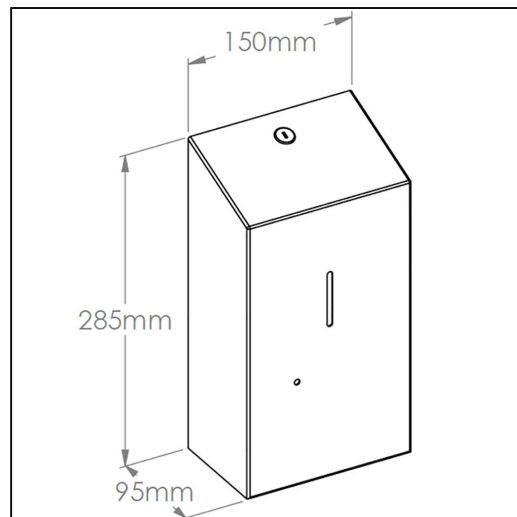

## Bezdotykowy automatyczny dozownik mydła w pianie MERIDA STELLA AUTOMATIC STONE GREY LINE na jednorazowe wkłady 1000 g, szary kamienny

symbol: DSJ209

10 lat gwarancji!

- dozownik na jednorazowe, wymienne wkłady o masie 1000 g (ok. 3300 porcji mydła w pianie)
- mydło dozowane automatycznie w postaci delikatnej piany
- uruchamiany bezdotykowo czujnikiem zbliżeniowym
- dozownik wyposażony jest w unikalny system programowania wielkości dozy podawanego mydła
- możliwość zaprogramowania następujących wielkości dozy: 0,3 ml, 0,7 ml lub 1 ml
- z jednego wkładu, w zależności od indywidualnego zaprogramowania dozownika, można uzyskać ponad 3300, 1400 lub 1000 porcji mydła w pianie!
- całkowita szczelność wkładu zabezpiecza przed skażeniem zawartości
- dozownik należy zamontować w odległości min. 130 mm od powierzchni blatu lub umywalki
- diodowy wskaźnik: zielony - gotowy do pracy, czerwony - wymień baterie
- zasilany 4 bateriami R14, baterie doładowane
- wykonany ze stali nierdzewnej malowanej na kolor szary kamienny
- łączenia boków spawane i szlifowane
- niewidoczne zawiasy
- zabezpieczony trwałym stalowym zamkiem bankowym
- zamek zlicowany z powierzchni urządzenia
- zamykany na kluczyk

Parametry

wysoko	28,5 cm
szeroko	15 cm
gł boko	9,5 cm

Zachowanie gwarancji wymaga stosowania zasad czyszczenia opisanych w warunkach gwarancji (do pobrania) oraz stosowania mydeł MERIDA ONE.

Mydła MERIDA ONE