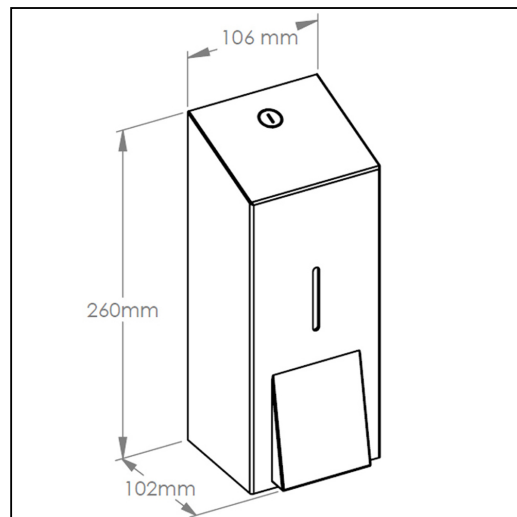

## Dozownik mydła w pianie MERIDA STELLA STONE GREY LINE MAXI na jednorazowe wkłady 700 g, szary kamienny

symbol: DSJ206

10 lat gwarancji!

- dozownik na jednorazowe, wymienne wkłady o masie 700 g (ok. 2000 porcji mydła w pianie)
- mydło dozowane w postaci niezwykle delikatnej piany
- do stosowania z jednorazowymi wkładami z mydłem w pianie MERIDA BALI
- całkowita szczelność wkładu zabezpiecza przed skażeniem zawartości
- wykonany ze stali nierdzewnej malowanej na kolor szary kamienny
- łączenia boków spawane i szlifowane
- niewidoczne zawiasy
- zabezpieczony trwałym stalowym zamkiem bankowym
- zamek zlicowany z powierzchni urządzenia
- zamykany na kluczyk

### Parametry

wysoko	26 cm
szeroko	10,6 cm
gł boko	10,2 cm