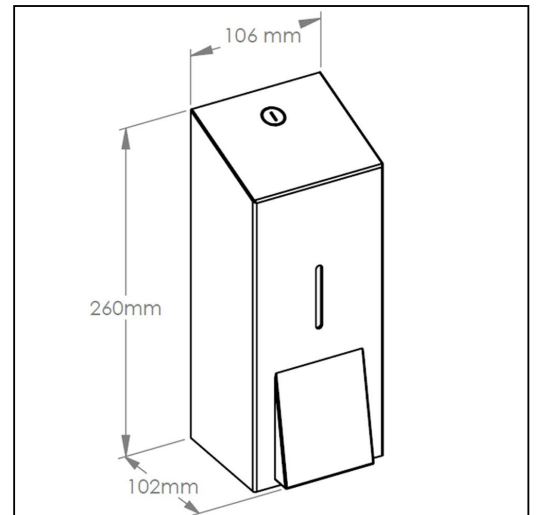

## Dozownik mydła w płynie MERIDA STELLA STONE GREY LINE MAXI, pojemno zbiornika 800 ml, szary kamienny

symbol: DSJ106

10 lat gwarancji!

- mydło uzupełniane z kanistra
- pojemno zbiornika 800 ml
- łatwo wyjmowana pompka i zbiornik na mydło w celu umycia
- wykonany ze stali nierdzewnej malowanej na kolor szary kamienny
- tack "niekapk" kupuje si osobno - jest dost pna w ofercie pod symbolem GEA529
- zabezpieczony trwałym, stalowym zamkiem b benkowym
- zamek zlicowany z powierzchni urz dzenia
- ł czenia boków spawane i szlifowane
- niewidoczne zawiasy

### Parametry

wysoko	26 cm
szeroko	10,6 cm
gł boko	10,2 cm
pojemno zbiornika	800 ml