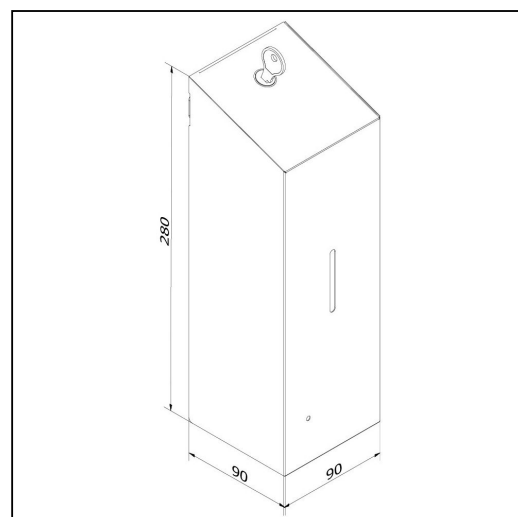

Bezdotykowy automatyczny dozownik mydła w pianie MERIDA STELLA AUTOMATIC SLIM SILK GREY LINE na jednorazowe wkłady 800 ml, szary jedwabisty

symbol: DSE220

10 lat gwarancji!

- dozownik na jednorazowe, wymienne wkłady o pojemności 800 ml (ok. 2000 porcji mydła w pianie)
- mydło dozowane automatycznie w postaci niezwykle delikatnej piany
- możliwość ustawienia pojedynczej - 0,4 ml, podwójnej - 2 x 0,4 ml lub potrójnej 3 x 0,4 ml porcji mydła przez jedno, dwa lub trzy naciśnięcia przycisku wybrania dozy
- uruchamiany bezdotykowo czujnikiem zbliżeniowym
- czujnik zbliżeniowy dostosowuje czułość do wysokości montażu nad umywalką lub blatem (dozownik należy zamontować w odległości min. 200 mm od powierzchni blatu lub umywalki)
- dioda migająca na zielono informuje o gotowości urządzenia do pracy
- dioda migająca na czerwono informuje o potrzebie wymiany baterii
- jednorazowy wkład z mydłem w pianie nakładany na wymiowy pompk
- całkowita szczelność wkładu zabezpiecza przed skażeniem zawartości
- zasilany 4 bateriami AA, baterie doładowane
- wykonany ze stali nierdzewnej malowanej na kolor szary jedwabisty
- łączenia boków spawane i szlifowane
- niewidoczne zawiasy
- zabezpieczony trwałym stalowym zamkiem bezpieczeństwa
- zamek zlicowany z powierzchnią urządzenia
- zamykany na kluczyk

Zachowanie gwarancji wymaga stosowania zasad czyszczenia opisanych w warunkach gwarancji (do pobrania) oraz stosowania mydeł MERIDA HARMONY.

Mydła MERIDA HARMONY
MTP212, MTP215, MTP218

Parametry

wysoko	28 cm
szeroko	9 cm
gł boko	9 cm