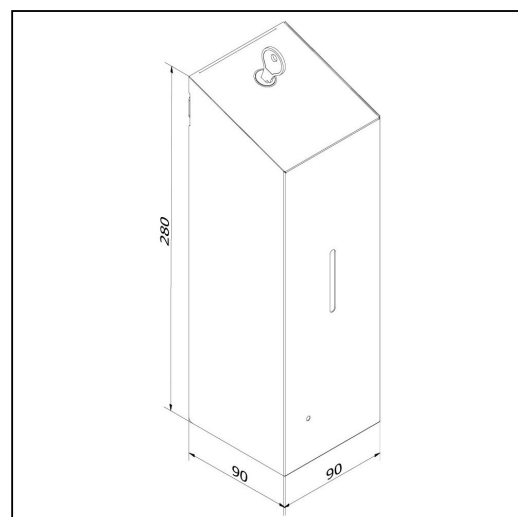

Bezdotykowy automatyczny dozownik mydła w pianie MERIDA STELLA AUTOMATIC SLIM WHITE LINE na jednorazowe wkłady 800 ml, biały

symbol: DSB220

10 lat gwarancji!

- dozownik na jednorazowe, wymienne wkłady o pojemności 800 ml (ok. 2000 porcji mydła w pianie)
- mydło dozowane automatycznie w postaci niezwykle delikatnej piany
- możliwość ustawienia pojedynczej - 0,4 ml, podwójnej - 2 x 0,4 ml lub potrójnej 3 x 0,4 ml porcji mydła przez jedno, dwa lub trzy naciśnięcia przycisku wybrania dozy
- uruchamiany bezdotykowo czujnikiem zbliżeniowym
- czujnik zbliżeniowy dostosowuje czułość do wysokości montażu nad umywalką lub blatem (dozownik należy zamontować w odległości min. 200 mm od powierzchni blatu lub umywalki)
- dioda migająca na zielono informuje o gotowości urządzenia do pracy
- dioda migająca na czerwono informuje o potrzebie wymiany baterii
- jednorazowy wkład z mydłem w pianie nakładany na wyjmowany pompk
- całkowita szczelność wkładu zabezpiecza przed skażeniem zawartości
- zasilany 4 bateriami AA, baterie doładowane
- wykonany ze stali nierdzewnej malowanej na biało
- łączenia boków spawane i szlifowane
- niewidoczne zawiasy
- zabezpieczony trwałym stalowym zamkiem bankowym
- zamek zlicowany z powierzchni urządzenia
- zamykany na kluczyk

Zachowanie gwarancji wymaga stosowania zasad czyszczenia opisanych w warunkach gwarancji (do pobrania) oraz stosowania mydeł MERIDA HARMONY.

Mydła MERIDA HARMONY
MTP212, MTP215, MTP218

Parametry

wysoko	28 cm
szeroko	9 cm
gł boko	9 cm