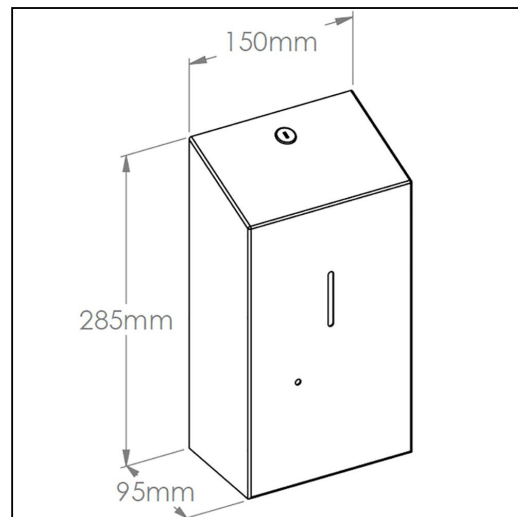

## Bezdotykowy automatyczny dozownik mydła w pianie, MERIDA STELLA WHITE LINE na jednorazowe wkłady 1000 g, biały

symbol: DSB209

10 lat gwarancji!

- dozownik na jednorazowe, wymienne wkłady o masie 1000 g (ok. 3300 porcji mydła w pianie)
  - mydło dozowane automatycznie w postaci delikatnej piany
  - uruchamiany bezdotykowo czujnikiem zbliżeniowym
  - dozownik wyposażony jest w unikalny system programowania wielkości dozy podawanego mydła
  - możliwość zaprogramowania następujących wielkości dozy: 0,3 ml, 0,7 ml lub 1 ml
  - z jednego wkładu, w zależności od indywidualnego zaprogramowania dozownika, można uzyskać ponad 3300, 1400 lub 1000 porcji mydła w pianie!
  - całkowita szczelność wkładu zabezpiecza przed skażeniem zawartości
  - dozownik należy zamontować w odległości min. 130 mm od powierzchni blatu lub umywalki
  - diodowy wskaźnik: zielony - gotowy do pracy, czerwony - wymień baterie
  - zasilany 4 bateriami R14, baterie doładowane
  - wykonany ze stali nierdzewnej malowanej na biało
  - łączenia boków spawane i szlifowane
  - niewidoczne zawiasy
  - zabezpieczony trwałym stalowym zamkiem bankowym
  - zamek zlicowany z powierzchnią urządzenia
  - zamykany na kluczyk
- Zachowanie gwarancji wymaga stosowania zasad czyszczenia opisanych w warunkach gwarancji (do pobrania) oraz stosowania mydeł MERIDA ONE.

Mydła MERIDA ONE

MTP204, MTP214, MTP217

Parametry

wysoko	28,5 cm
szeroko	15 cm
gł boko	9,5 cm