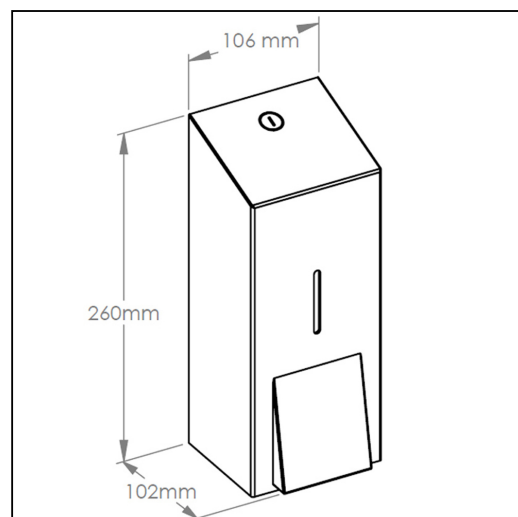

Dozownik mydła w pianie MERIDA STELLA WHITE LINE MAXI na jednorazowe wkłady 700 g, biały

symbol: DSB207

10 lat gwarancji!

- dozownik na jednorazowe, wymienne wkłady o masie 700 g (ok. 2000 porcji mydła w pianie)
- mydło dozowane w postaci niebywale delikatnej piany
- do stosowania z jednorazowymi wkładami z mydłem w pianie MERIDA BALI
- całkowita szczelność wkładu zabezpiecza przed skażeniem zawartości
- wykonany ze stali nierdzewnej malowanej na biało
- łączenia boków spawane i szlifowane
- niewidoczne zawiasy
- zabezpieczony trwałym stalowym zamkiem bankowym
- zamek zlicowany z powierzchni urządzenia
- zamykany na kluczyk

Parametry

wysoko	26 cm
szeroko	10,6 cm
gł boko	10,2 cm