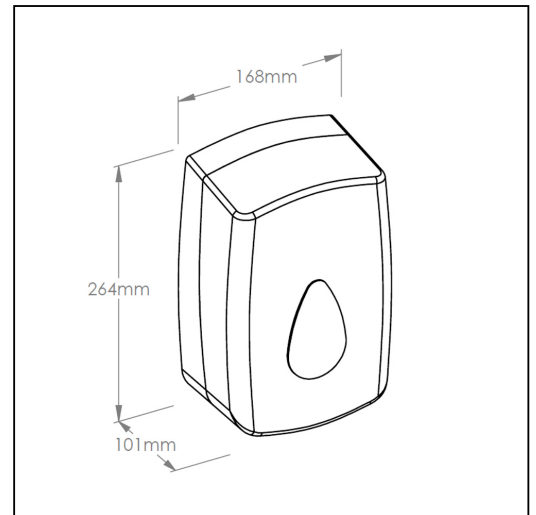

**Bezdotykowy automatyczny dozownik mydła w pianie  
MERIDA TOP AUTOMATIC na jednorazowe wkłady  
700 g, tworzywo ABS, biały, tył szary, okienko szare**

**symbol: DPB501**

- dozownik na jednorazowe, wymienne wkłady o masie 700 g (ok. 2000 porcji mydła w pianie)
- mydło dozowane automatycznie w postaci niezwykle delikatnej piany
- uruchamiany bezdotykowo czujnikiem zbliżeniowym
- dozownik należy zamontować w odległości min. 250 mm od powierzchni blatu lub umywalki
- diodowy wskaźnik stanu dozownika (zielony - gotowy do pracy, pomarańczowy - niedomknięta pokrywa, czerwony - wymienił baterie)
- zasilany 4 bateriami R14, baterie nie są zamontowane
- wykonany z tworzywa ABS
- dostępny w kolorze białym z szarym tyłem i z szarym okienkiem
- zamykany na kluczyk

**Pasujce mydła**

**M12P, MTP203, M13P, MTP201, MTP202, M13XP, M14P**

**Parametry**

wysoko	26,4 cm
szeroko	16,8 cm
głęboko	10,1 cm