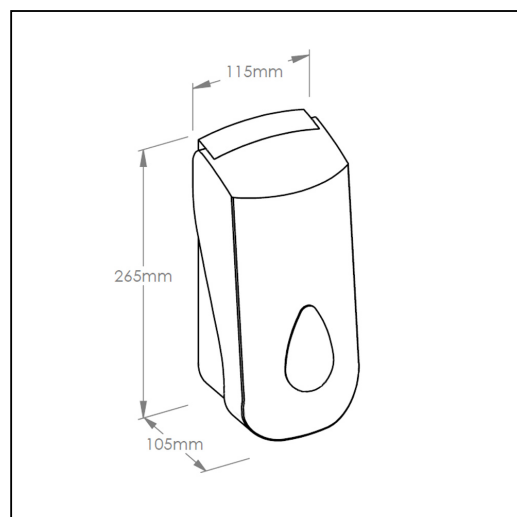

Dozownik mydła w pianie MERIDA TOP MAXI na wkłady 700 g, tworzywo ABS, biały, tył szary, okienko szare

symbol: DPB201

- dozownik na jednorazowe, wymienne wkłady o masie 700 g (ok. 2000 porcji mydła w pianie)
- mydło dozowane w postaci niezwykle delikatnej piany
- pokrywa przednia jest przyciskiem, co umożliwia dozowanie łokciem, bez użycia dłoni
- do stosowania z jednorazowymi wkładami z mydłem w pianie MERIDA BALI
- całkowita szczelność wkładu zabezpiecza przed skażeniem zawartości
- wykonany z tworzywa ABS
- dostępny w kolorze białym z szarym tyłem i z szarym okienkiem
- zamykany na kluczyk

Pasujce mydła

M12P, MTP203, M13P, MTP201, MTP202, M13XP, M14P

Parametry

| | |
|---------|---------|
| wysoko | 26,5 cm |
| szeroko | 11,5 cm |
| głęboko | 10,5 cm |