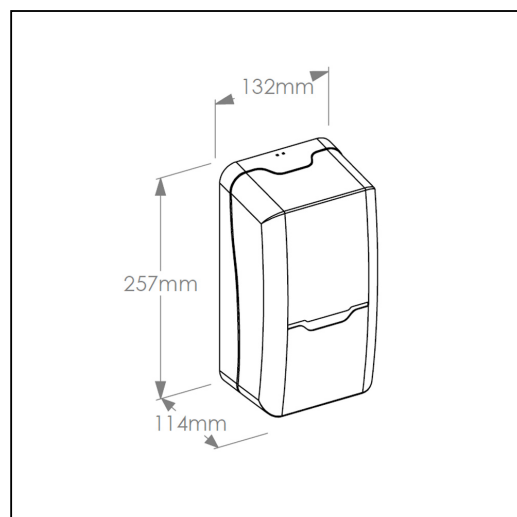

## Bezdotykowy automatyczny dozownik mydła w pianie MERIDA HARMONY na jednorazowe wkłady 800 ml, tworzywo, biały transparentny

symbol: DHB202

- dozownik na jednorazowe, wymienne wkłady o pojemności 800 ml (ok. 2000 porcji mydła w pianie)
- mydło (mydło dezynfekujące) dozowane automatycznie w postaci niezwykle delikatnej piany
- uruchamiany bezdotykowo czujnikiem zbliżeniowym
- możliwość ustawienia pojedynczej - 0,4 ml, podwójnej - 2 x 0,4 ml lub potrójnej 3 x 0,4 ml porcji mydła przez jedno, dwa lub trzy naciśnięcia przycisku wybrania dozy
- całkowita szczelność wkładu zabezpiecza przed skażeniem zawartości
- czujnik zbliżeniowy dostosowuje czułość do wysokości montażu nad umywalką lub blatem (dozownik należy zamontować w odległości min. 200 mm od powierzchni blatu lub umywalki)
- dioda migająca na zielono informuje o gotowości urządzenia do pracy
- dioda migająca na czerwono informuje o potrzebie wymiany baterii
- jednorazowy wkład z mydłem w pianie nakładany na wyjmowany pompk
- w sprzedaży wkłady z mydłem w pianie MERIDA HARMONY
- zasilany 4 bateriami AA (opakowanie nie zawiera baterii)
- wykonany z wysokiej jakości tworzywa
- dostępny w kolorze białym transparentnym
- zamykany na kluczyk

Pasuje do mydła

MTP212, MTP215, MTP218

Parametry

wysoko	25,7 cm
szeroko	13,2 cm
głęboko	11,4 cm