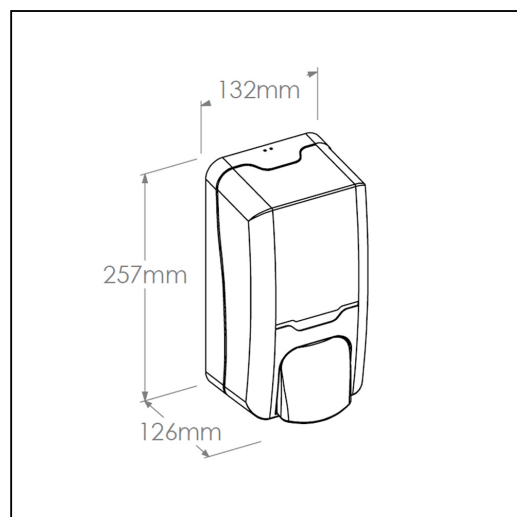

Dozownik mydła w pianie MERIDA HARMONY na jednorazowe wkłady 1000 ml, tworzywo, biały transparentny

symbol: DHB201

- dozownik na jednorazowe, wymienne wkłady o pojemności 1000 ml (ok. 1500 porcji mydła w pianie)
- mydło dozowane w postaci niezwykle delikatnej piany
- do stosowania z jednorazowymi wkładami z mydłem w pianie MERIDA HARMONY
- całkowita szczelność wkładu zabezpiecza przed skażeniem zawartości
- jednorazowy wkład z mydłem w pianie nakładany na wyjmowany pompki
- wykonany z wysokiej jakości tworzywa
- dostępny w kolorze białym transparentnym
- zamykany na kluczyk

Pasujce mydła

MTP211, MTP216

Parametry

wysoko	25,7 cm
szeroko	13,2 cm
głęboko	12,6 cm