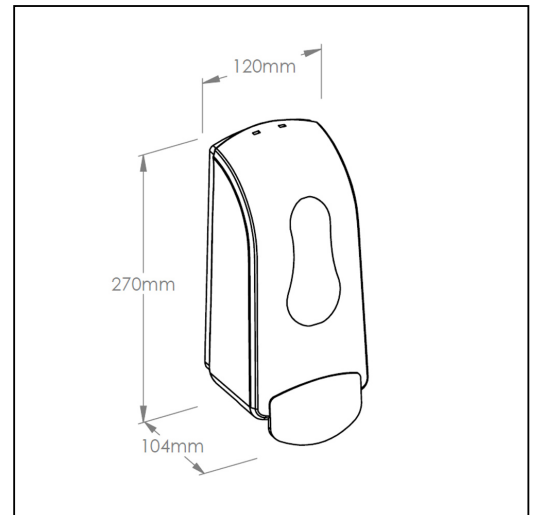

Dozownik mydła w pianie MERIDA ONE na jednorazowe wkłady 700 g, tworzywo ABS, czarny

symbol: DEC202

- dozownik na jednorazowe, wymienne wkłady o masie 700 g (ok. 2200 porcji mydła w pianie)
- mydło dozowane w postaci piany o kremowej konsystencji
- do stosowania z jednorazowymi wkładami z mydłem w pianie MERIDA ONE PLUS
- całkowita szczelność wkładu zabezpiecza przed skażeniem zawartości
- wykonany z tworzywa ABS
- dostępny w kolorze czarnym
- zamykany na kluczyk

Pasuje do mydła

MTP205, MTP210, MTP213, MTP208, MTP206, MTP207

Parametry

wysoko	27 cm
szeroko	12 cm
gł boko	10,4 cm