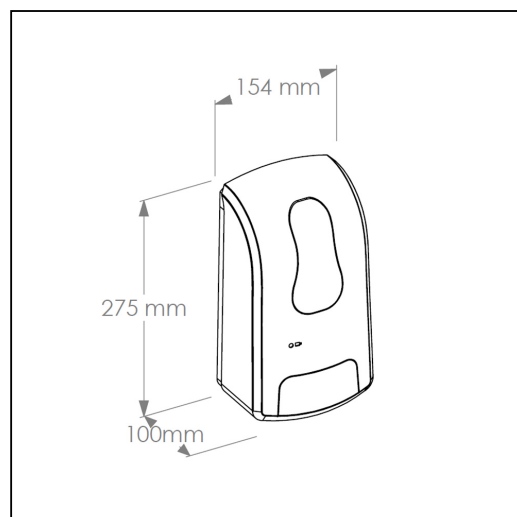

## Bezdotykowy automatyczny dozownik mydła w pianie MERIDA ONE na jednorazowe wkłady 1000 g, tworzywo ABS, czarny

symbol: DEC201

- dozownik na jednorazowe, wymienne wkłady o masie 1000 g (ok. 3300 porcji mydła w pianie)
- mydło dozowane automatycznie w postaci delikatnej piany
- uruchamiany bezdotykowo czujnikiem zbliżeniowym
- dozownik wyposażony jest w unikalny system programowania wielkości dozy podawanego mydła
- możliwość zaprogramowania następujących wielkości dozy: 0,3 ml, 0,7 ml lub 1 ml
- z jednego wkładu, w zależności od indywidualnego zaprogramowania dozownika, można uzyskać ponad 3300, 1400 lub 1000 porcji mydła w pianie!
- całkowita szczelność wkładu zabezpiecza przed skażeniem zawartości
- dozownik należy zamontować w odległości min. 130 mm od powierzchni blatu lub umywalki
- diodowy wskaźnik: zielony - gotowość do pracy, czerwony - wymieni baterie
- zasilany 4 bateriami R14 (baterie nie załączone) lub zasilaczem sieciowym
- zasilacz kupowany osobno
- wykonany z tworzywa ABS
- dostępny w kolorze czarnym
- zamykany na kluczyk

### Parametry

|         |         |
|---------|---------|
| wysoko  | 27,5 cm |
| szeroko | 15,4 cm |
| głęboko | 10 cm   |

Pasują wkłady

MTP204, MTP214, MTP217