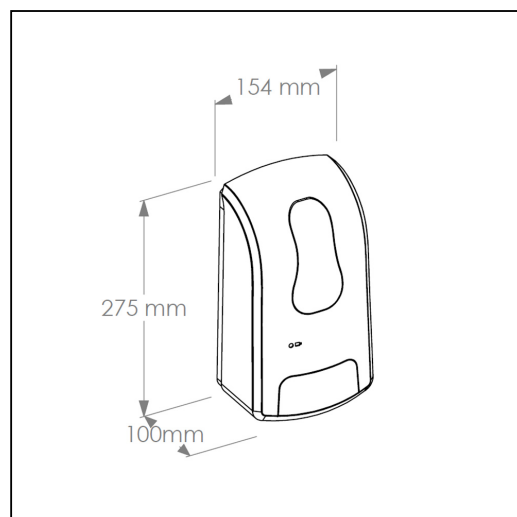

Bezdotkowy automatyczny dozownik mydła w płynie MERIDA ONE, pojemno zbiornika 1000 ml, tworzywo ABS, czarny

symbol: DEC101

- dozownik nalewany, pojemno zbiornika 1000 ml
- mydło uzupełniane z kanistra
- uruchamiany bezdotkowo czujnikiem zbliżeniowym
- dozownik wyposażony jest w unikalny system programowania wielkości dozy podawanego mydła
- użytkownik ma możliwość zaprogramowania następujących wielkości dozy: 0,2 ml, 0,8 ml lub 1,3 ml
- dozownik należy zamontować w odległości min. 130 mm od powierzchni blatu lub umywalki
- diodowy wskaźnik: zielony - gotowy do pracy, czerwony - wymień baterie
- zasilany 4 bateriami R14 (baterie nie załączone) lub zasilaczem sieciowym
- zasilacz kupowany osobno
- wykonany z tworzywa ABS
- dostępny w kolorze czarnym
- zamykany na kluczyk

Pasujce mydła

M2B, M2C, M2N, M2R, M3T, M3ZA, M3Z, M3X, M4A, M4, M8A, M8, M5, M6A, M6, M7L, M7S, M7B

Parametry

wysoko	27,5 cm
szeroko	15,4 cm
głęboko	10 cm