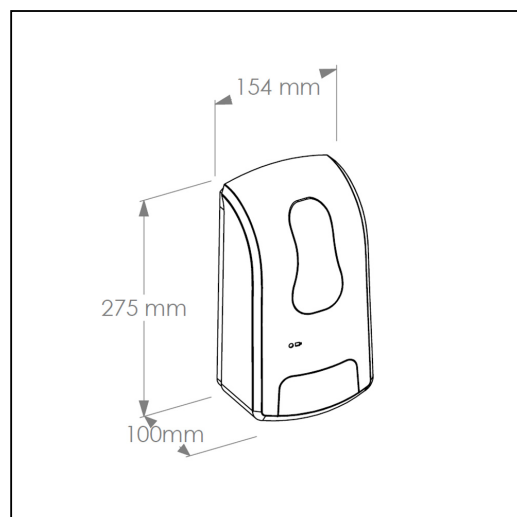

Bezdotykowy automatyczny dozownik płynu dezynfekcyjnego w sprayu MERIDA ONE na jednorazowe wkłady 1000 ml, tworzywo ABS, biały

symbol: DEB401

- pojemność jednorazowego wkładu z płynem dezynfekcyjnym 1000 ml
- płyn dozowany automatycznie w postaci sprayu
- uruchamiany bezdotykowo czujnikiem zbliżeniowym
- zasilany 4 bateriami R14 lub zasilaczem sieciowym
- zasilacz kupowany osobno
- diodowy wskaźnik: zielony - gotowy do pracy, czerwony - wymień baterie
- dozownik należy zamontować w odległości min. 130 mm od powierzchni blatu lub umywalki
- dozownik wyposażony jest w unikalny system programowania wielkości dozy podawanego płynu dezynfekcyjnego
- użytkownik ma możliwość zaprogramowania następujących wielkości dozy: 0,4 ml, 1,1 ml lub 1,7 ml
- dostępny w kolorze białym
- wykonany z tworzywa ABS
- zamykany na kluczyk

Pasującej płyny dezynfekcyjne
MAD257, MTP217

Parametry

wysoko	27,5 cm
szeroko	15,4 cm
głęboko	10 cm