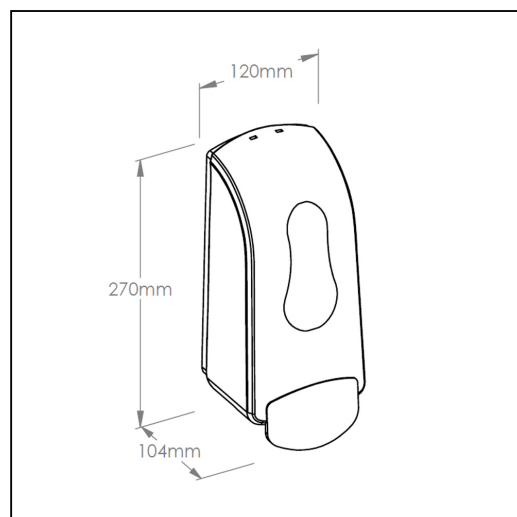

Dozownik mydła w pianie MERIDA ONE na jednorazowe wkłady 700 g, tworzywo ABS, biały

symbol: DEB202

- dozownik na jednorazowe, wymienne wkłady o masie 700 g (ok. 2200 porcji mydła w pianie)
- mydło dozowane w postaci piany o kremowej konsystencji
- do stosowania z jednorazowymi wkładami z mydłem w pianie MERIDA ONE PLUS
- całkowita szczelność wkładu zabezpiecza przed skażeniem zawartości
- wykonany z tworzywa ABS
- dostępny w kolorze białym
- zamykany na kluczyk

Pasuje do mydła

MTP205, MTP210, MTP213, MTP208, MTP206, MTP207

Parametry

wysoko	27 cm
szeroko	12 cm
gł boko	10,4 cm